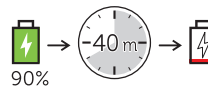

Latitude 11

Keyboard

Quick Start Guide

Connecting the tablet

Disconnecting the tablet

Charging the keyboard

Using the Dell mini Active Pen

商品名稱：鍵盤擴充基座
型號：Dell Latitude 11 Keyboard (K12M)
額定電壓：100-240 伏特 (交流電壓)
額定頻率：50/60 赫茲
額定輸入電流：0.9 安培 (30瓦)
製造年份：參考外箱標示或條碼標籤
製造號碼：參考條外箱條碼標籤
生產國別：參考外箱標示